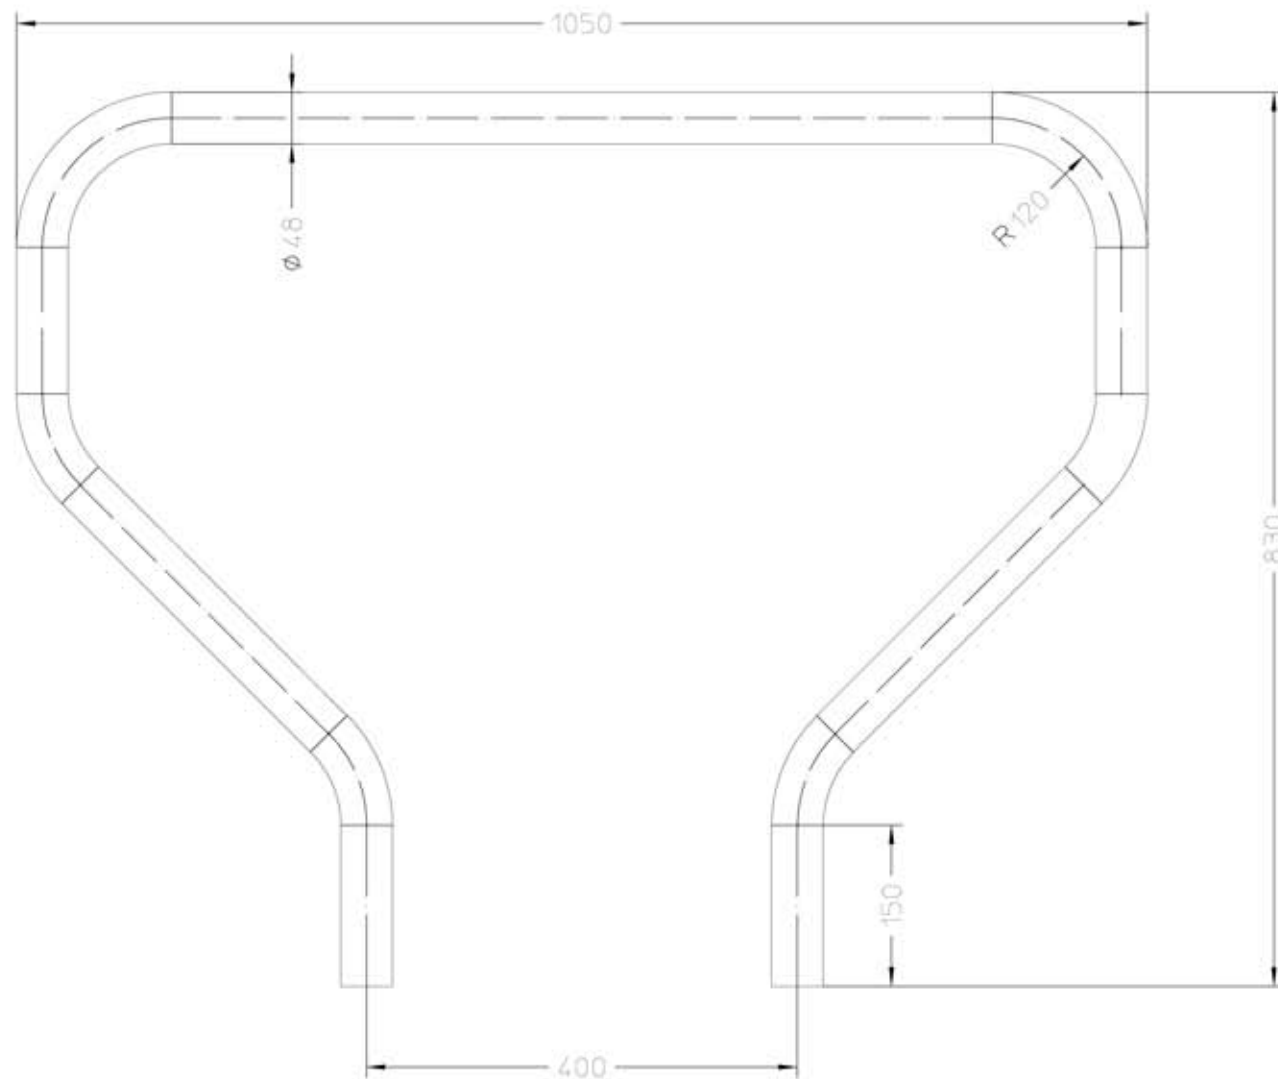

Gen1  
SCALE 1:10

METAALWAREN  
**CLAERBOUT**