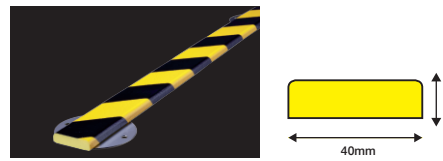

Type F - met muurbepfestiging
Type F - avec fixation murale

	GL/ZW JNE/NR
1 MTR	37D9.01