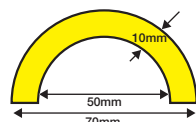

Type R50 - Zelfklevend
Type R50 - Autocollant

	GL/ZW JNE/NR	RD/WT RGE/BL	WIT BLANC	ZWART NOIR
1 MTR	375F.01	375F.02	375F.03	375F.04