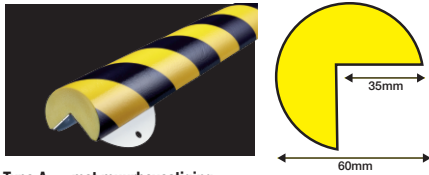

STOOTBANDEN

Met RVS-muurplaten

Polyurethaan - Bepfestigungen inbegrepen

Type A+ - met muurbepfestiging
Type A+ - avec fixation murale

	GL/ZW JNE/NR	FLUO FLUO	GL/ZW JNE/NR	RD/WIT REFL. RGE/BL REFL.	GL/ZW REFL. JNE/NR REFL.
0,5 MTR	37MK.01	37PK.05		37FK.07	37KK.08
1 MTR	37DK.01	37EK.05