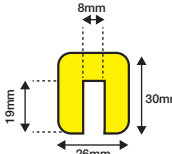

Type G - Zelfklevend
Type G - Autocollant

	GL/ZW JNE/NR	RD/WT RGE/BL	WIT BLANC	ZWART NOIR
1 MTR	375A.01	375A.02	375A.03	375A.04
5 MTR	376A.01	376A.02	376A.03	376A.04