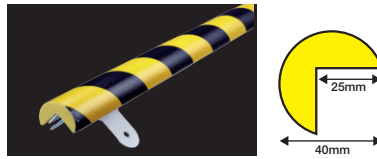

STOOTBANDEN

Met RVS-muurplaten

Polyurethaan - Bepfestigungen inbegrepen

Type A+ - met muurbepfestiging
Type A+ - avec fixation murale

	GL/ZW JNE/NR	FLUO FLUO	GL/ZW JNE/NR	RD/WIT REFL. RGE/BL REFL.	GL/ZW REFL. JNE/NR REFL.
0,5 MTR	37MK.01	37PK.05		37FK.07	37KK.08
1 MTR	37DK.01	37EK.05			