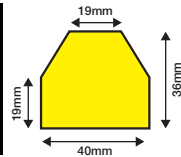

STOOTBANDEN

POLYURETHAAN

Type CC - Zelfklevend
Type CC - Autocollant

	GL/ZW JNE/NR	RD/WT RGE/BL	WIT BLANC	ZWART NOIR
1 MTR	3758.01	3758.02	3758.03	3758.04
5 MTR	3768.01	3768.02	3768.03	3768.04

Type D - Zelfklevend
Type D - Autocollant