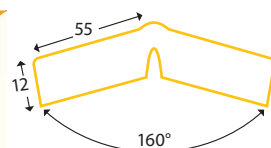

Type H+ FLEX - Zelfklevend
Type H+ FLEX - Autocollant

	GL/ZW JNE/NR	FLUO FLUO	GL/RD JNE/RGE
1 MTR	37VH.01		37WH.09