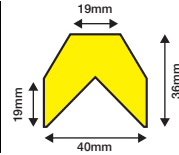

Type AA - Zelfklevend
Type AA - Autocollant

	GL/ZW JNE/NR	RD/WT RGE/BL	WIT BLANC	ZWART NOIR
1 MTR	3756.01	3756.02	3756.03	3756.04
5 MTR	3766.01	3766.02	3766.03	3766.04