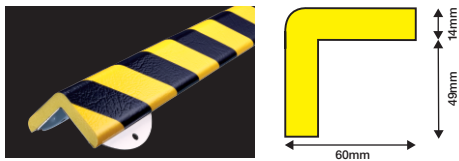

Type H+ - met muurbepfestiging
Type H+ - avec fixation murale

	GL/ZW JNE/NR	FLUO FLUO	GL/ZW JNE/NR	RD/WIT REFL. RGE/BL REFL.	GL/ZW REFL. JNE/NR REFL.
0,5 MTR	37MH.01	37PH.05		37FH.07	37KH.08
1 MTR	37DH.01	37EH.05