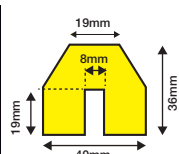

	GL/ZW JNE/NR	RD/WT RGE/BL	WIT BLANC	ZWART NOIR
1 MTR	3756.01	3756.02	3756.03	3756.04
5 MTR	3766.01	3766.02	3766.03	3766.04

Type B
Type B

	GL/ZW JNE/NR	RD/WT RGE/BL	WIT BLANC	ZWART NOIR	FLUO FLUO	GL/ZW JNE/NR	FOTOL./ZW PHOTOL./NR
1 MTR	3752.01	3752.02	3752.03	3752.04	37A2.05		37B2.06
5 MTR	3762.01	3762.02	3762.03	3762.04			