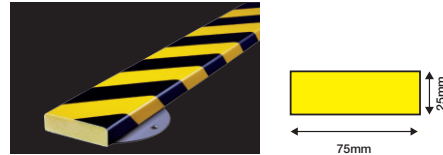

Type S - met muurbepfestiging
Type S - avec fixation murale

	GL/ZW JNE/NR	FLUO FLUO	GL/ZW JNE/NR
0,5 MTR	37MI.01	37PI.05	
1 MTR	37DI.01	37EI.05