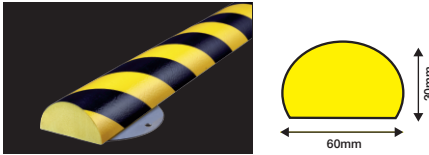

Type C+ - met muurbepfestiging
Type C+ - avec fixation murale

	GL/ZW JNE/NR	FLUO FLUO	GL/ZW JNE/NR	RD/WIT REFL. RGE/BL REFL.	GL/ZW REFL. JNE/NR REFL.
0,5 MTR	37ML.01	37PL.05		37FL.07	37KL.08
1 MTR	37DL.01	37EL.05