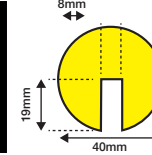

Type B
Type B

	GL/ZW JNE/NR	RD/WT RGE/BL	WIT BLANC	ZWART NOIR	FLUO FLUO	GL/ZW JNE/NR	FOTOL./ZW PHOTOL./NR
1 MTR	3752.01	3752.02	3752.03	3752.04	37A2.05		37B2.06
5 MTR	3762.01	3762.02	3762.03	3762.04