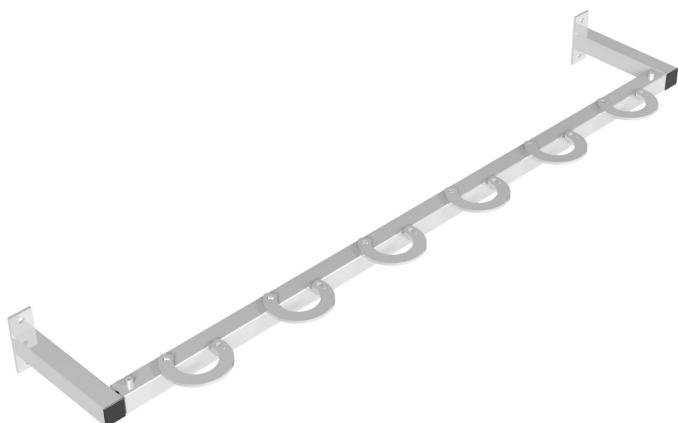

Specificaties

Artikelnummer: 421_96/421_94/421_92

Scooter parkeerder, voor wandmontage

Artikelbeschrijving:

Scooter – parkeerder met afsluitbare borgringen voor hangslot
Vierkante traverse van stalen buis 40 x 40 mm
Totale breedte 1500 mm voor 6 parkeerplaatsen
Opschroefbare standpijp
Hoogte ca. 500 mm boven de grond, thermisch verzinkt, voor wandmontage