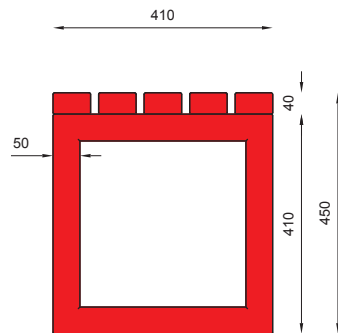

07-02-13

MATERIAAL

Gesloten profiel van roestvrij of zacht staal.
Zitplaats: buitengebruik - tauari eik of ander hardhout;
Gebruik binnenshuis - elke houtsoort

AFMETINGEN

Lengte
1800mm
Breedte
410mm
Hoogte
450mm