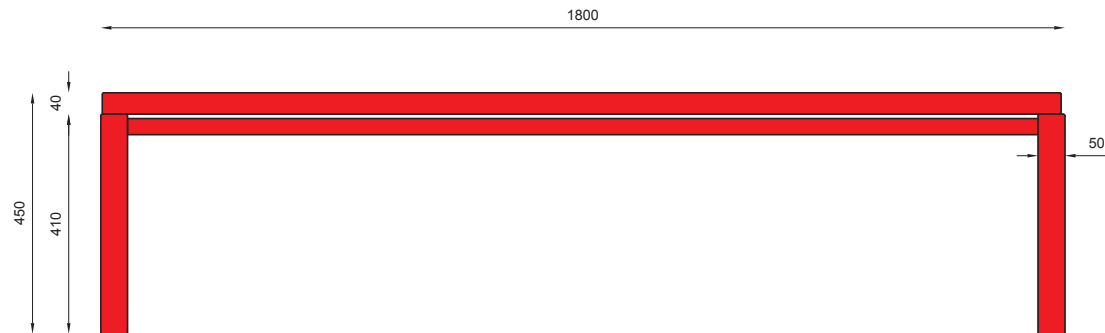

07-02-13

MATERIAAL

Gesloten profiel van roestvrij of zacht staal.
Zitplaats: buitengebruik - tauari eik of ander hardhout;
Gebruik binnenshuis - elke houtsoort

AFMETINGEN

Lengte
1800mm
Breedte
410mm
Hoogte
450mm