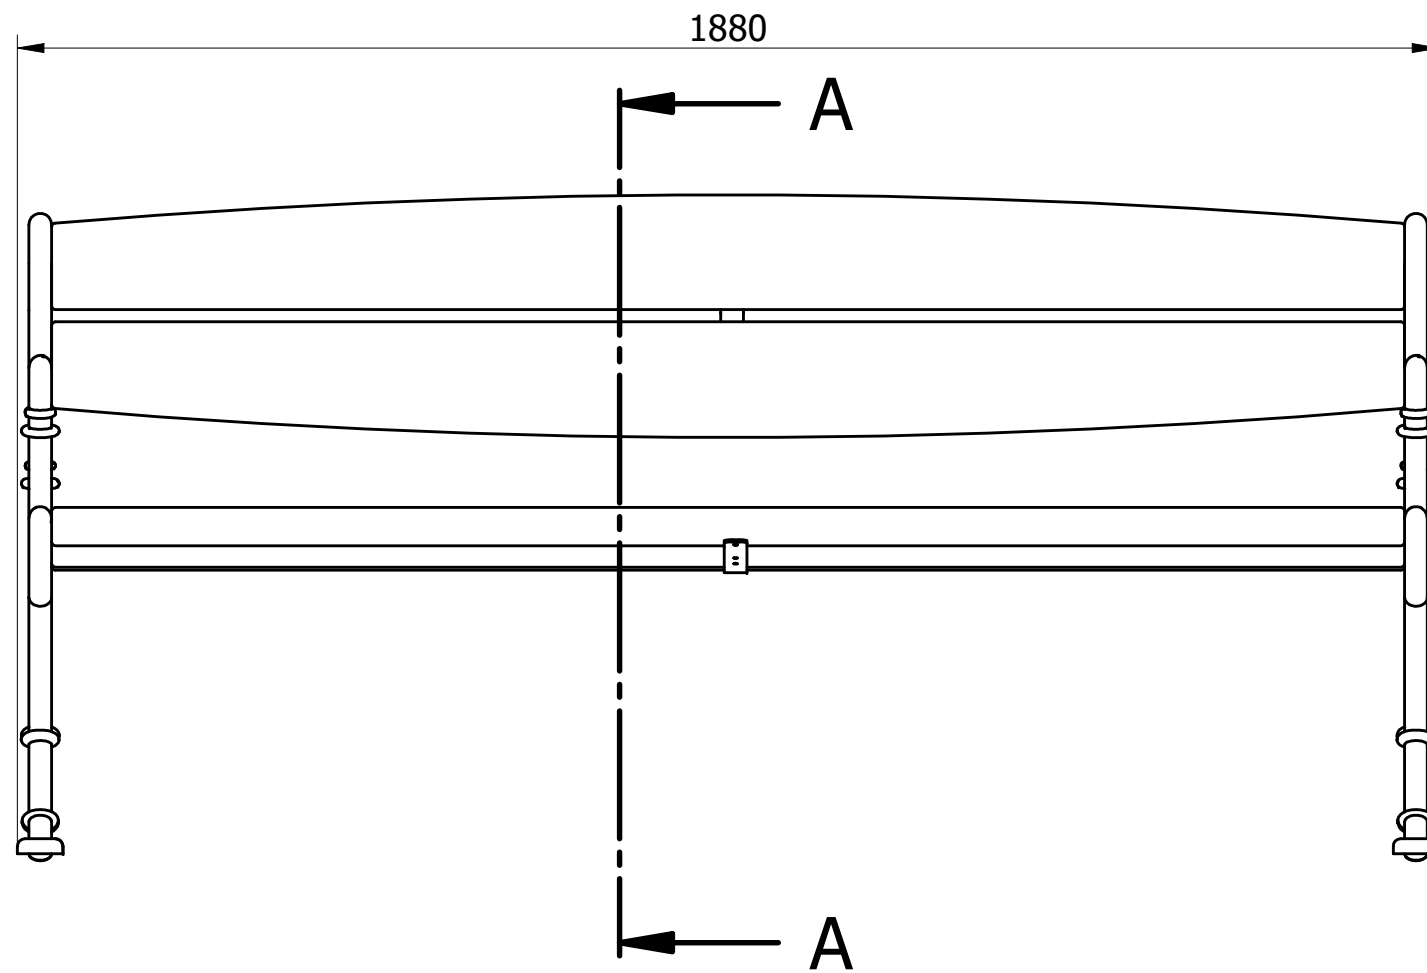

# SECTIE A-A

IROKO hout  
43 mm dik geolied met kleur

Gietijzer met poedercoating