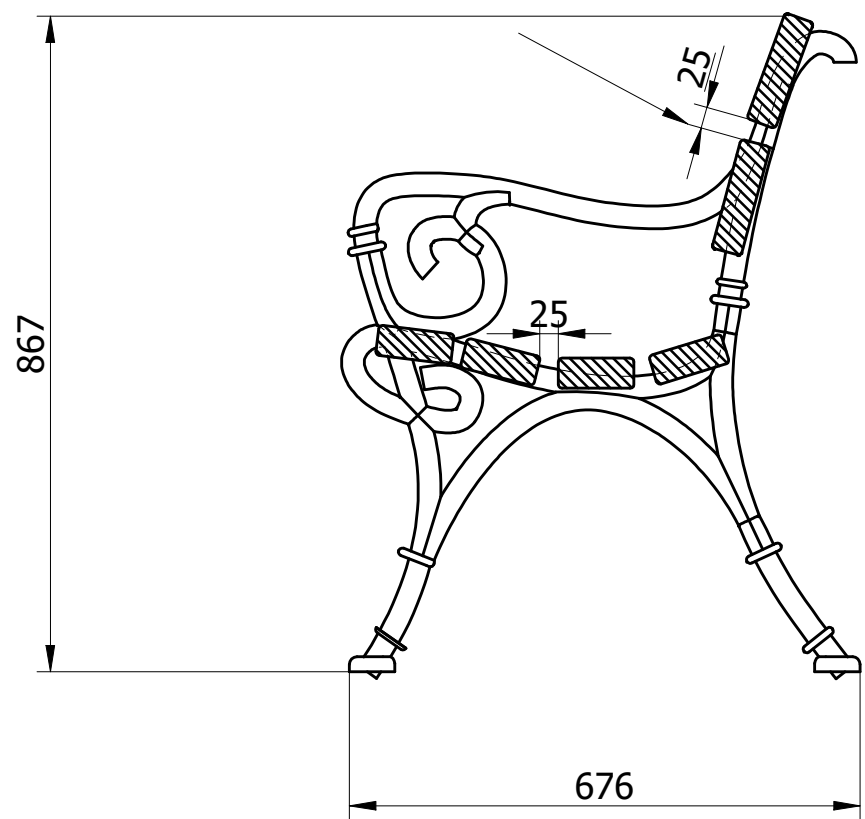

# SECTIE A-A

IROKO hout  
43 mm dik geolied met kleur

Gietijzer met poedercoating