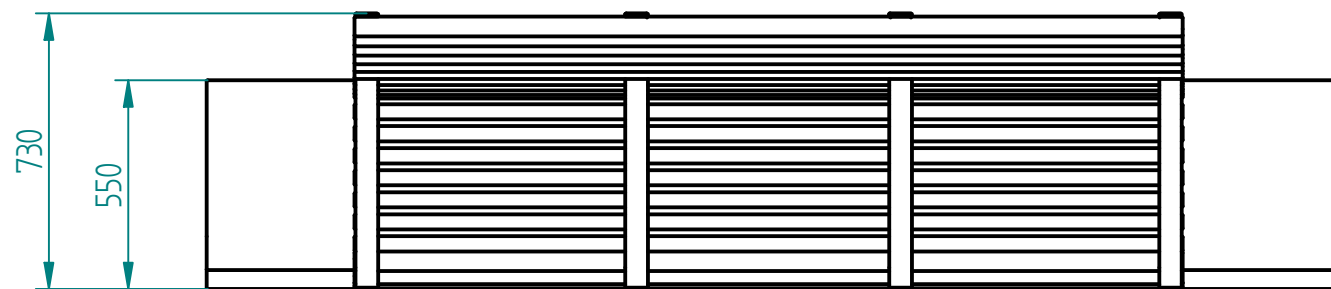

- installatie volgens de grond en instructies van de fabrikant:
- Vrijstaand (rubberen of verstelbare poten)
 - Vastgeschroefd

Roestvrij staal 304

Cortenstaal