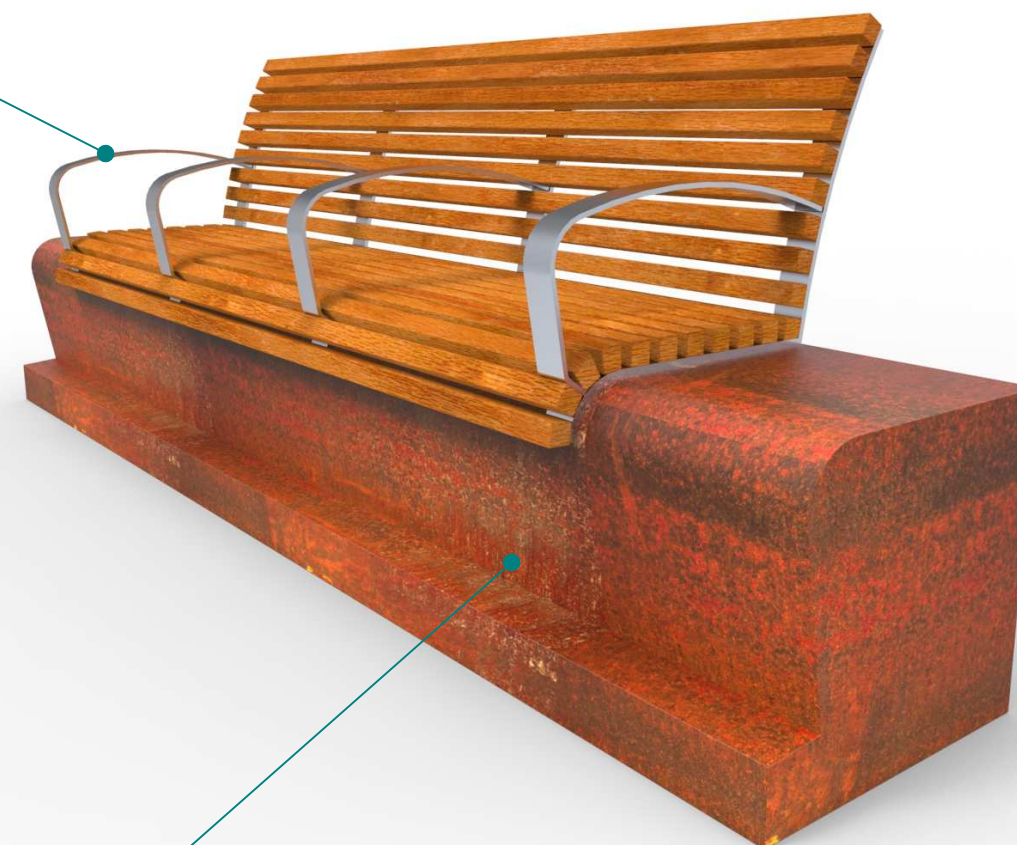

- installatie volgens de grond en instructies van de fabrikant:
- Vrijstaand (rubberen of verstelbare poten)
 - Vastgeschroefd

Roestvrij staal 304

Cortenstaal