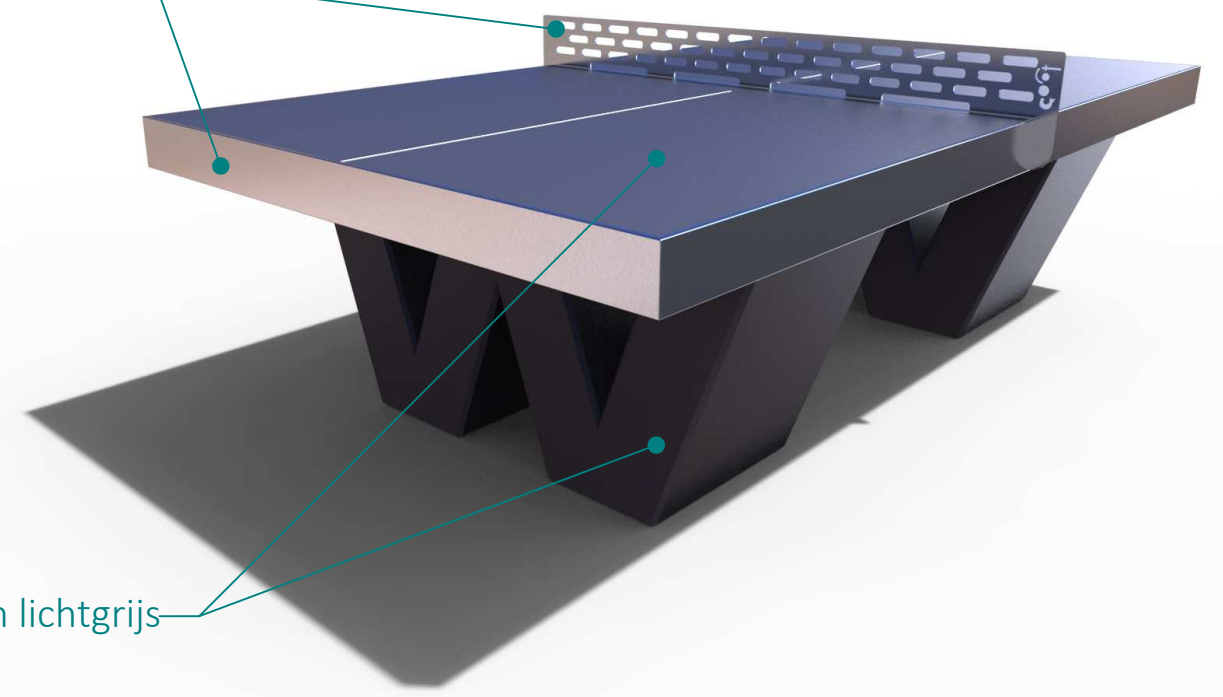

Roestvrij staal 304

Architecturaal beton lichtgrijs