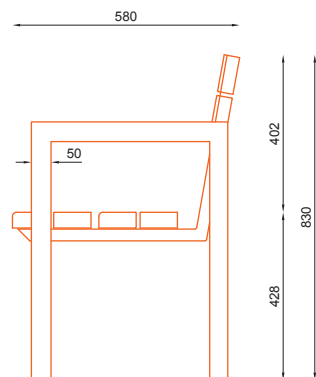

04-04-01

MATERIAAL

- . gesloten profiel van roestvrij of zacht staal
- . zitplaats: buitengebruik - tauari eiken of ander hardhout;
- . gebruik binnenshuis - elke houtsoort

AFMETINGEN

Lengte
1840mm

Breedte
580mm

Hoogte
830mm