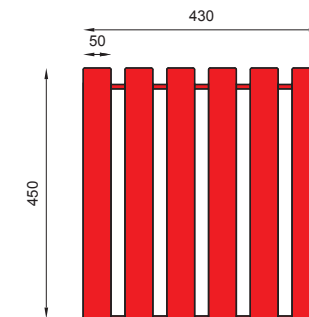

07-02-06

MATERIAAL

. gesloten profiel gemaakt van roestvrij staal of zwart staal (50x50 of 50x30mm)

. gesloten profiel van roestvrij of zacht staal (50x50 of 50x30mm)

AFMETINGEN

. Lengte
1200, 1800mm

. Breedte
430mm

. Hoogte
450mm

MONTAGE

Anker bevestigingen
of vrijstaand

ANDERE INFORMATIE

Andere afmetingen beschikbaar

METAALWAREN
CLAERBOUT
alles voor de vakman