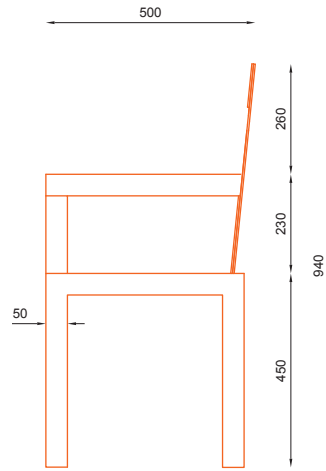

10-27-13

MATERIAAL

- . geperforeerde roestvrij of zacht stalen plaat en gesloten profiel
- . zitplaats: buitengebruik - tauari eiken of ander hardhout;
- . gebruik binnenshuis - elke houtsoort

AFMETINGEN

- . Lengte
  1750mm
- . Breedte
  500mm
- . Hoogte
  940mm