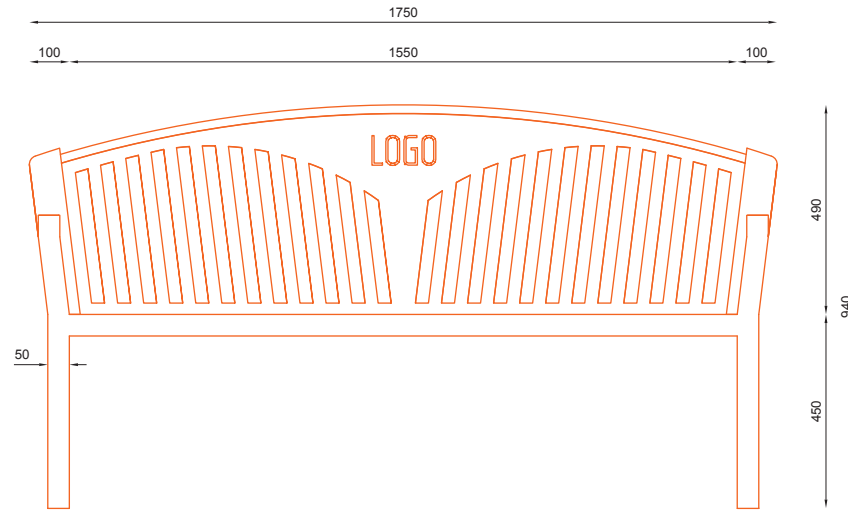

10-27-13

MATERIAAL

- . geperforeerde roestvrij of zacht stalen plaat en gesloten profiel
- . zitplaats: buitengebruik - tauari eiken of ander hardhout;
- . gebruik binnenshuis - elke houtsoort

AFMETINGEN

- . Lengte
  1750mm
- . Breedte
  500mm
- . Hoogte
  940mm