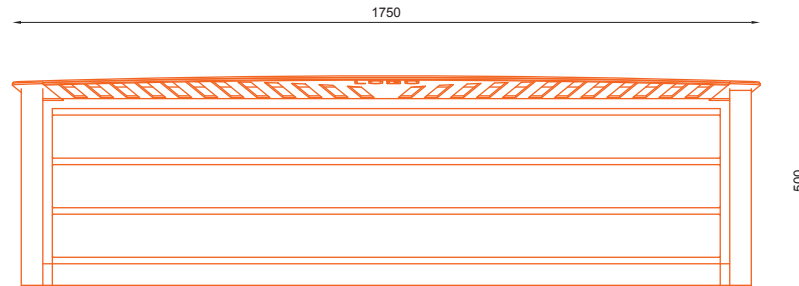

## MATERIAAL

- . geperforeerde roestvrij of zacht stalen plaat en gesloten profiel
- . zitplaats: buitengebruik - tauari eiken of ander hardhout;
- . gebruik binnenshuis - elke houtsoort

## AFMETINGEN

- . Lengte  
1750mm
- . Breedte  
500mm
- . Hoogte  
940mm