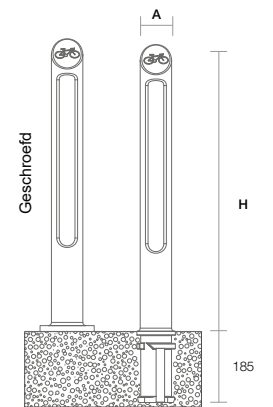

## Babyk

Ø	H
100	900

Afmetingen in mm

Afwerkingen (metallic, mat, glanzend). Mogelijkheid tot personalisatie met het logo van de stad. Mogelijkheid om reflecterende tape aan te brengen.

Soorten bevestigingen Met verwijderbare sokkel, rechtstreeks op de grond bevestigd of met schroeven met een metalen of chemische plug.

Compatibel met verwijderbare voet ø 100 mm.

In beton geplaatst

## Babyk Pro

Ø	H
100	900

Afmetingen in mm

Afwerkingen (metallic, mat, glanzend). Mogelijkheid tot personalisatie met het logo van de stad. Mogelijkheid om reflecterende tape aan te brengen.

Soorten bevestigingen Met verwijderbare sokkel, rechtstreeks op de grond bevestigd of met schroeven met een metalen of chemische plug.