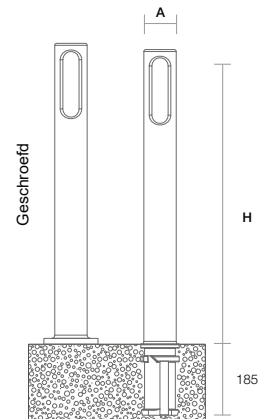

## Babyk

Ø	H
100	900

Afmetingen in mm

Afwerkingen (metallic, mat, glanzend). Mogelijkheid tot personalisatie met het logo van de stad. Mogelijkheid om reflecterende tape aan te brengen.

Soorten bevestigingen Met verwijderbare sokkel, rechtstreeks op de grond bevestigd of met schroeven met een metalen of chemische plug.

Compatibel met verwijderbare voet ø 100 mm.

In beton geplaatst

## Babyk Pro

Ø	H
100	900

Afmetingen in mm

Afwerkingen (metallic, mat, glanzend). Mogelijkheid tot personalisatie met het logo van de stad. Mogelijkheid om reflecterende tape aan te brengen.

Soorten bevestigingen Met verwijderbare sokkel, rechtstreeks op de grond bevestigd of met schroeven met een metalen of chemische plug.