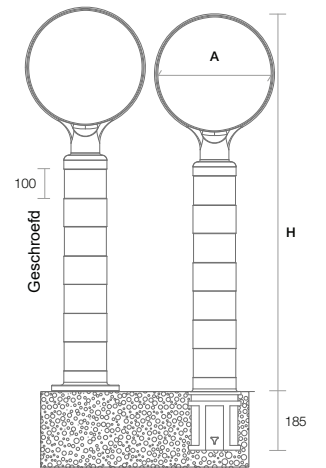

In beton geplaatst