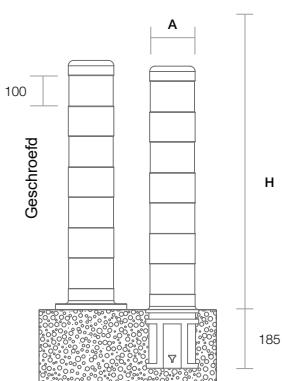

In beton geplaatst