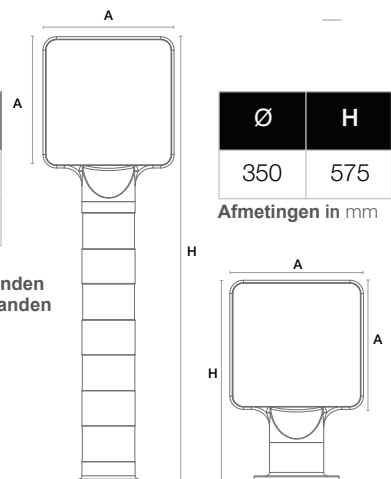

Compatibel met Ø100 verwijderbare sokkel.

In beton geplaatst

Baliza

real image

Ø	H
100	660
100	770
100	900
100	1050
100	1200

Afmetingen in mm

Afwerkingen (metallic, mat, glanzend). Mogelijkheid tot personalisatie met het logo van de stad. Optie voor reflecterende folies.

Ø	H
400	1050*
400	1300**
400	1410**
600	1250**
600	1500**

Afmetingen in mm

*3 reflecterende banden
**4 reflecterende banden

Afwerkingen (metallic, mat, glanzend). Mogelijkheid tot personalisatie met het logo van de stad. Optie voor reflecterende folies.

Soort bevestiging: Verwijderbare sokkel/direct op de grond bevestigd met schroeven, met een metalen of chemische plug.

Compatibel met Ø150 verwijderbare sokkel.

In beton geplaatst

Baliza D150 Sign 350x350

Ø	H
350	1000*
350	1250**

Afmetingen in mm

* 3 reflecterende banden
** 4 reflecterende banden

Ø	H
350	575

Afmetingen in mm

Geschroefd en om in te betonneren

Compatibel met Ø150 verwijderbare sokkel.