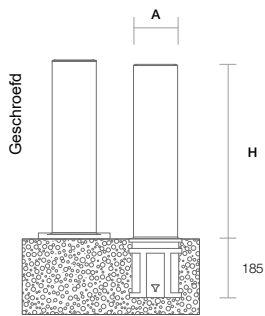

Compatibel met Ø100 verwijderbare sokkel.

Ø	H
80	800
80	900
80	1000
80	1100
80	1200

Afmetingen in mm

Baliza D80

real image

In beton geplaatst

Afwerkingen (metallic, mat, glanzend). Mogelijkheid tot personalisatie met het logo van de stad. Optie voor reflecterende folies.

Soort bevestiging: verwijderbare sokkel/direct op de grond bevestigd met schroeven, met een metalen of chemische plug.

Compatibel met Ø150 verwijderbare sokkel.

Ø	H
150	550
150	600

Afmetingen in mm

Baliza D150

Compatibel met Ø150 verwijderbare sokkel.

Ø	H
150	550*
150	800**

Afmetingen in mm

* 3 reflecterende banden

** 4 reflecterende banden

Baliza Ref D150

real image

real image