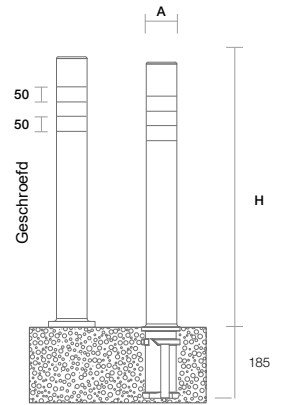

In beton geplaatst