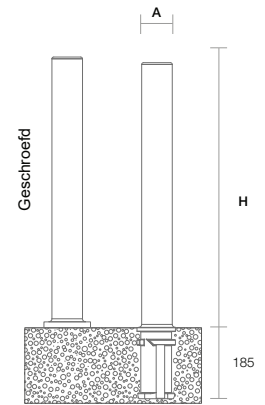

In beton geplaatst