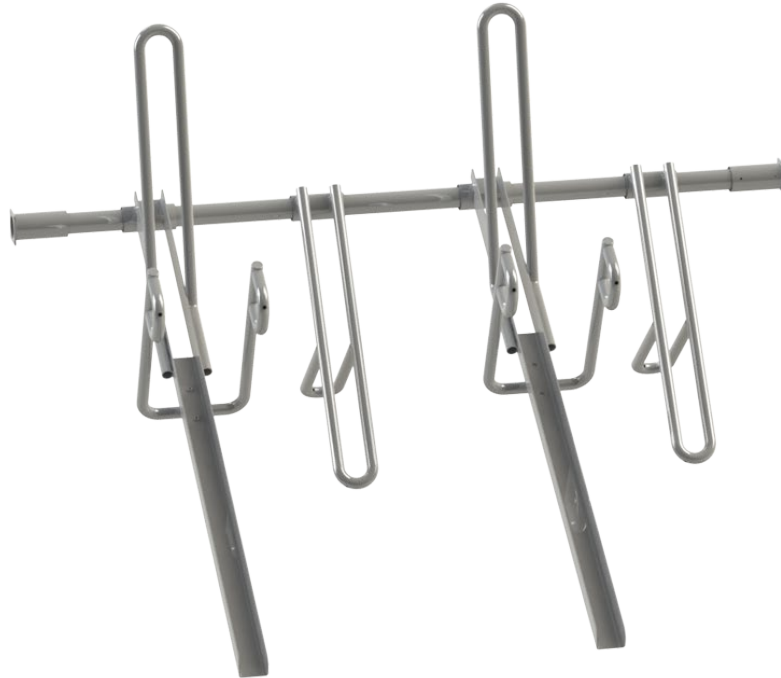

## SMART FIETSENREK 4 | 4 FIETSEN

Het fietsrek is zo geconstrueerd dat de fietsen er door iedereen op een héél eenvoudige manier in gestald en uitgehaald kunnen worden, en dit zonder hinder van de aanwezige fietsen. In tegenstelling tot traditionele fietsrekken, wordt het een eitje om de fiets te nemen of te plaatsen.

Ook kinderzitjes of fietstassen/zakdragers vormen geen enkel probleem. Er is namelijk voldoende ruimte voorzien om het in- en uitplaatsen zo vlot mogelijk te laten verlopen.

Het SMART-fietsrek is voorzien van een aanbindbeugel om de fietsen individueel en gemakkelijk te vergrendelen.

Dit gegalvaniseerd rek wordt rechtstreeks op de basisconstructie gemonteerd.

### Specificaties

---

Aantal fietsplaatsen	4
Artikelnummer	C631204

---