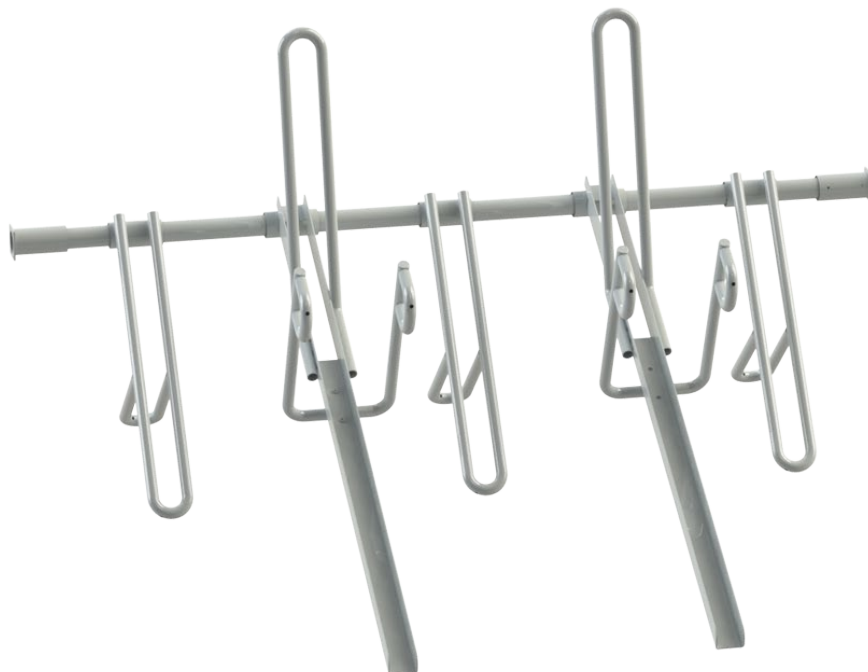

## SMART FIETSENREK 5 | 5 FIETSEN

Het fietsrek is zo geconstrueerd dat de fietsen er door iedereen op een héél eenvoudige manier in gestald en uitgehaald kunnen worden, en dit zonder hinder van de aanwezige fietsen. In tegenstelling tot traditionele fietsrekken, wordt het een eitje om de fiets te nemen of te plaatsen.

Ook kinderzitjes of fietstassen/zakdragers vormen geen enkel probleem. Er is namelijk voldoende ruimte voorzien om het in- en uitplaatsen zo vlot mogelijk te laten verlopen.

Het SMART-fietsrek is voorzien van een aanbindbeugel om de fietsen individueel en gemakkelijk te vergrendelen.

Dit gegalvaniseerd rek wordt rechtstreeks op de basisconstructie gemonteerd.