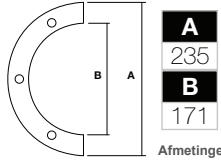

Accessories

Roestvrijstalen bevestigingsplaten voor voet platen

Ronde plaat

Compatibel met $\varnothing 150$ mm modellen (navragen)

A
235
B
171

Afmetingen in mm

Opgedeelde plaat

Compatibel met $\varnothing 150$ mm modellen (navragen)

A
235
B
171

Afmetingen in mm

Half-open plaat

Speciaal voor Baliza Sign

A	C
235	17
B	D
171	23

Afmetingen in mm

Vierkante plaat

Compatibel met $\varnothing 150$ mm modellen (navragen)

A
150
B
117

Afmetingen in mm

Driekantsleutel

Afmetingen in mm

X-last® Sleutel

Afmetingen in mm

X-Coat

Spray voor het herstellen van beschadigingen en krassen. De verf heeft dezelfde formule als die wordt gebruikt in het proces voor het vervaardigen van X-last® palen.

A	B
237	220
H	
255	

Afmetingen in mm

Sokkel D150

Sokkel voor verwijderbare paal met binnenhoes

A	B
300	285
H	
255	

Afmetingen in mm

Sokkel D80/D100/D150