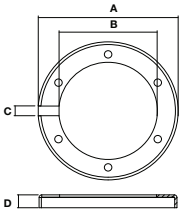

Accessories

Roestvrijstalen bevestigingsplaten voor voet platen

Ronde plaat

Compatibel met $\varnothing 150$ mm modellen (navragen)

A
235
B
171

Afmetingen in mm

Opgedeelde plaat

Compatibel met $\varnothing 150$ mm modellen (navragen)

A
235
B
171

Afmetingen in mm

Half-open plaat

Speciaal voor Baliza Sign

A	C
235	17
B	D
171	23

Afmetingen in mm

Vierkante plaat

Compatibel met $\varnothing 150$ mm modellen (navragen)

A
150
B
117

Afmetingen in mm

Driekantsleutel

Afmetingen in mm

X-last® Sleutel

Afmetingen in mm

X-Coat

Spray voor het herstellen van beschadigingen en krassen. De verf heeft dezelfde formule als die wordt gebruikt in het proces voor het vervaardigen van X-last® palen.

A	B
237	220
H	
255	

Afmetingen in mm

Sokkel D150

Sokkel voor verwijderbare paal met binnenhoes

A	B
300	285
H	
255	

Afmetingen in mm

Sokkel D80/D100/D150