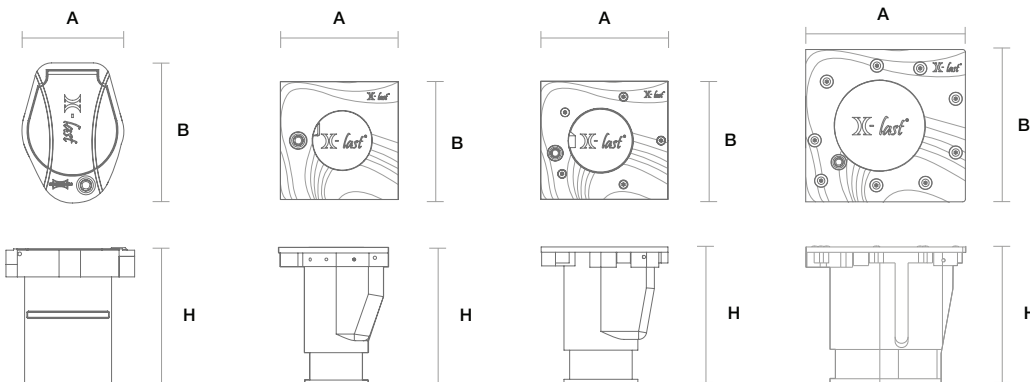

Sokkel D100 TX